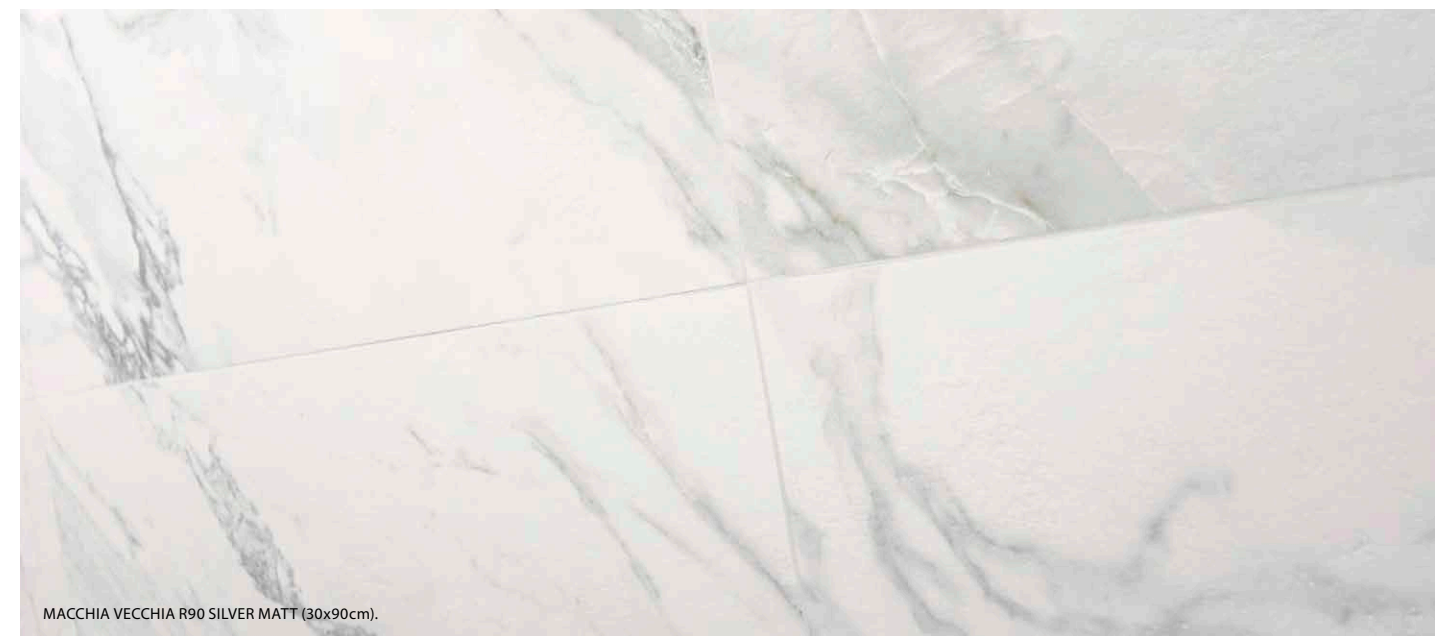

COBRE

ACERO

30x90 cm
 11,8"x35,4"

FORMATOS DISPONIBLES AVAILABLE FORMATS	ACABADO MATE · MATT FINISH
30x90 cm · 11,8"x35,4"	MACCHIA VECCHIA R90 MATT B42
	DECORADO PALM R90 WHITE MATT B44
TAMAÑO DEL LIENZO: 100x300 cm · GRAPHIC CHART SIZE: 39,4"x118,1"	